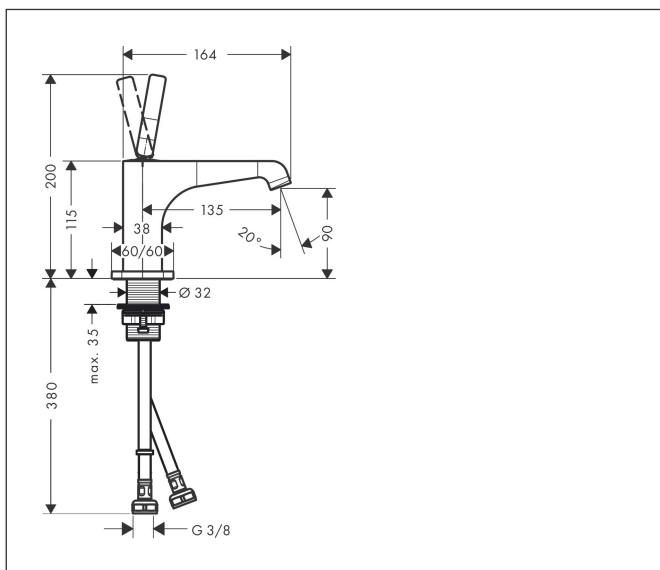

ブランド アクサー
品名 アクサー チッテリオE シングルレバー洗面混合水栓 90（排水栓金具付）
品番 36102330
カラー ポリッシュドブラッククロム

製品画像

特徴

- 構成：：シングルレバー洗面混合水栓, 排水栓セット
- コンフォートゾーン: 90
- プロジェクション: 135 mm
- 吐水口の高さ: 90 mm
- ハンドルのバリエーション: ピンハンドル
- 3bar時の最大流量: 5リットル/分

図面

テクノロジー

シャワーモード