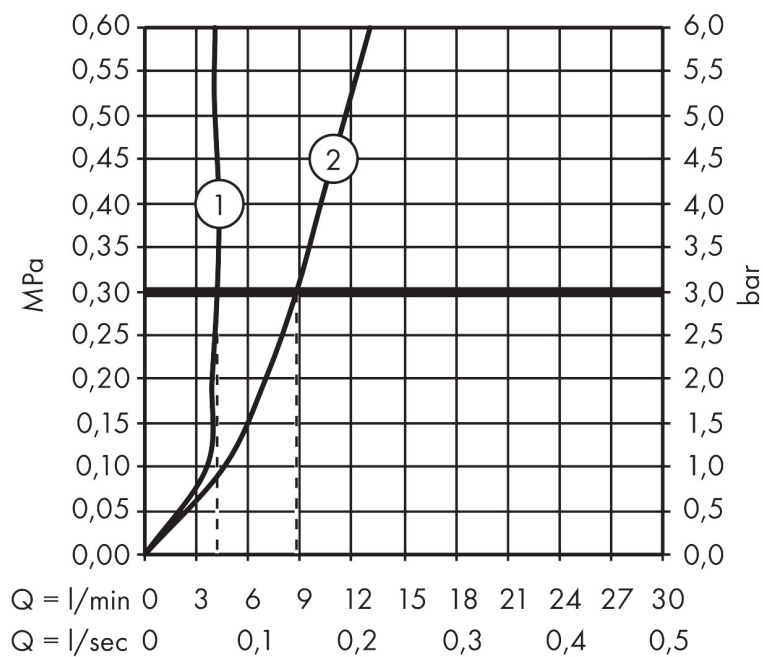

ブランド アクサー
品名 アクサー チッテリオE シングルレバー洗面混合水栓 90 (排水栓金具付)
品番 36102330
カラー ポリッシュドブラッククロム

流量図

1 \u6d41\u91cf\u30ea\u30df\u30c3\u30bf\u30fc\u4ed8
2 \u6d41\u91cf\u30ea\u30df\u30c3\u30bf\u30fc\u7121\u3057