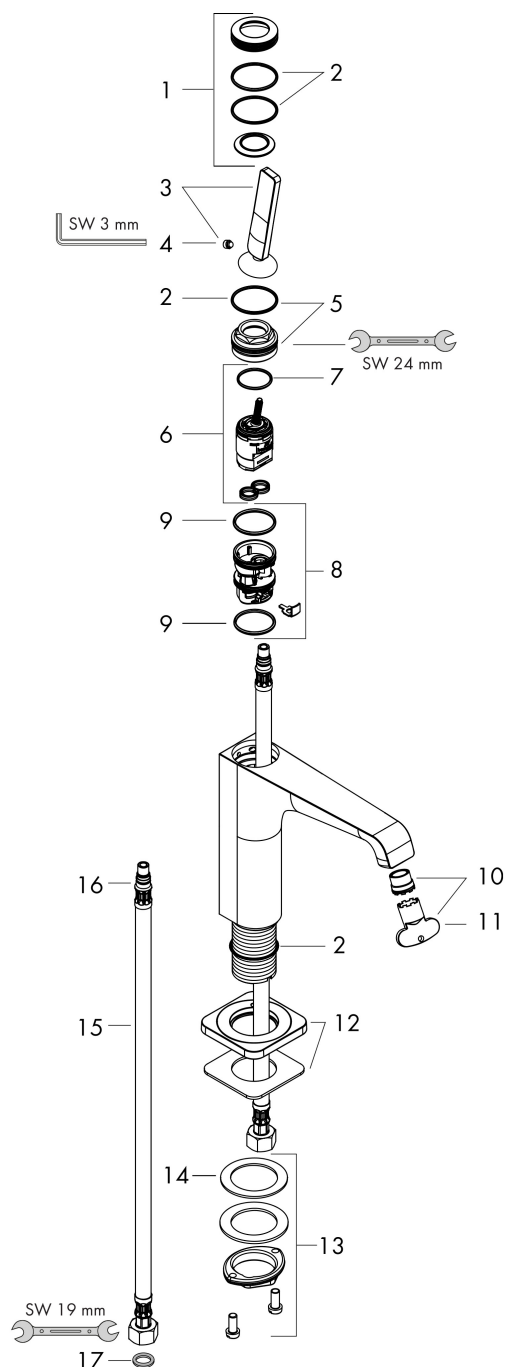

## 特徴

- 構成：：シングルレバー洗面混合水栓, 排水栓セット
- コンフォートゾーン: 90
- プロジェクション: 135 mm
- 吐水口の高さ: 90 mm
- ハンドルのバリエーション: ピンハンドル
- 3bar時の最大流量: 5リットル/分

## シャワーモード

ブランド アクサー  
 品名 アクサー チッテリオE シングルレバー洗面混合水栓 90 (排水栓金具付)  
 品番 36102330  
 カラー ポリッシュドブラッククロム

## 流量図

1 \u6d41\u91cf\u30ea\u30df\u30c3\u30bf\u30fc\u4ed8  
 2 \u6d41\u91cf\u30ea\u30df\u30c3\u30bf\u30fc\u7121\u3057

ブランド アクサー  
 品名 アクサー チッテリオE シングルレバー洗面混合水栓 90 (排水栓金具付)  
 品番 36102330  
 カラー ポリッシュドブラッククロム

.スペアパーツ図面 建設年: >11/16

ブランド                    アクサー  
 品名                        アクサー チッテリオE シングルレバー洗面混合水栓 90（排水栓金具付）  
 品番                        36102330  
 カラー                      ポリッシュドブラッククロム

パーツリスト 建設年: >11/16