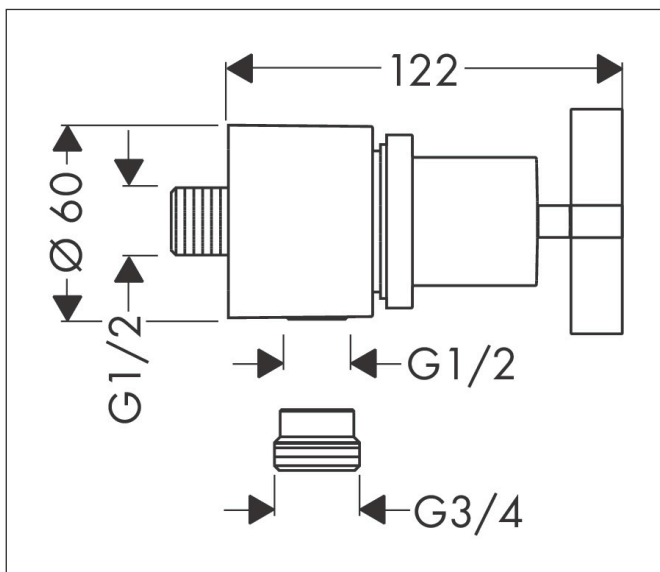

ブランド アクサー
品名 アクサーチッテリオ シャワー取出口 (クロスハンドル/ 止水栓機能付き)
品番 39883800
カラー ステンレススティールオプティック

製品画像

特徴

- 接続タイプ: DN15
- ホース接続 DN15/DN20
- 逆流防止弁付き

図面

ブランド アクサー
 品名 アクサーチッテリオ シャワー取出口 (クロスハンドル/ 止水栓機能付き)
 品番 39883800
 カラー ステンレススティールオプティック

流量図