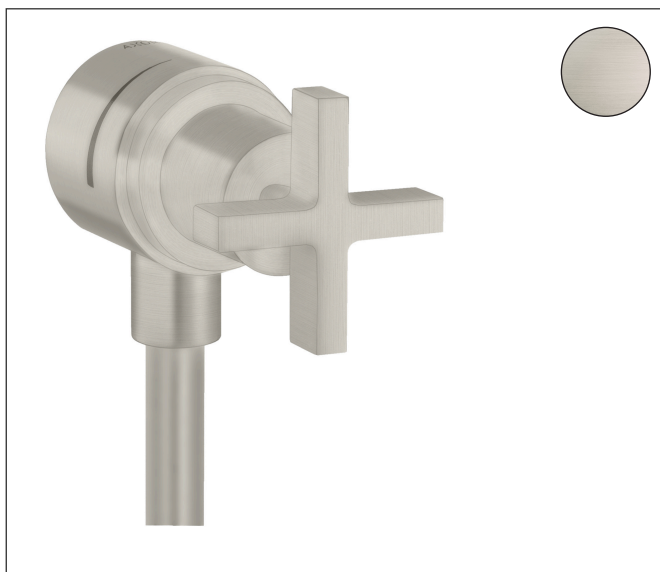

ブランド アクサー
品名 アクサーチッテリオ シャワー取出口 (クロスハンドル/ 止水栓機能付き)
品番 39883800
カラー ステンレススティールオプティック

製品画像

特徴

- 接続タイプ: DN15
- ホース接続 DN15/DN20
- 逆流防止弁付き

図面

ブランド アクサー
 品名 アクサーチッテリオ シャワー取出口 (クロスハンドル/ 止水栓機能付き)
 品番 39883800
 カラー ステンレススティールオプティック