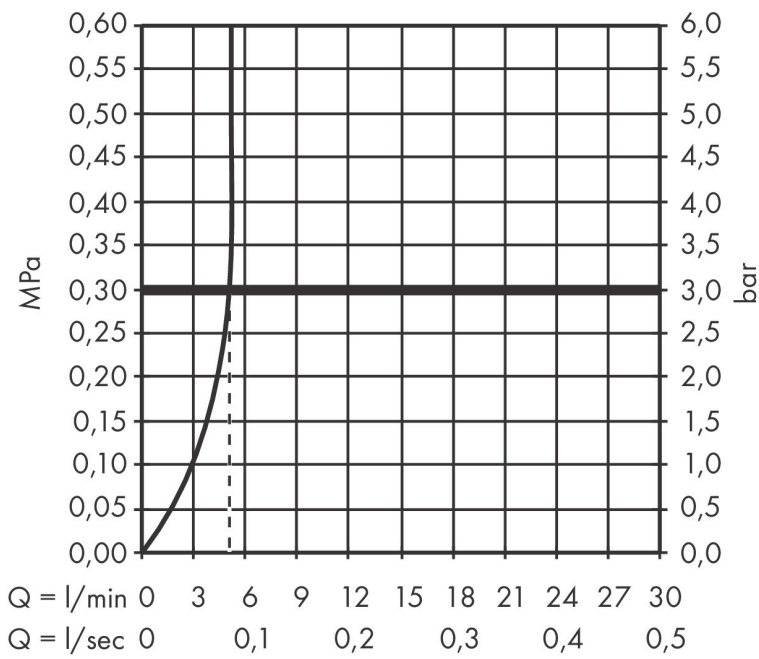

ブランド ハンスグロエ
 品名 タリスセレクトE 洗面混合水栓 110 (ポップアップ引棒有)
 品番 71750000
 カラー クロム

製品画像

特徴

- 構成：洗面混合水栓, 排水栓セット
- コンフォートゾーン: 110
- プロジェクション: 112mm
- 吐水口の高さ: 104 mm
- ハンドルのバリエーション: シリンダー
- 固定型スパウト
- 3bar時の最大流量: 5リットル/分
- 上限温度調節可能

図面

テク.ノロジー

シャワーモード

認証

ブランド ハンスグロエ
 品名 タリスセレクトE 洗面混合水栓 110 (ポップアップ引棒有)
 品番 71750000
 カラー クロム

流量図

ブランド ハンスグロエ
 品名 タリスセレクトE 洗面混合水栓 110 (ポップアップ引棒有)
 品番 71750000
 カラー クロム

.スペアパーツ図面 建設年: >03/18