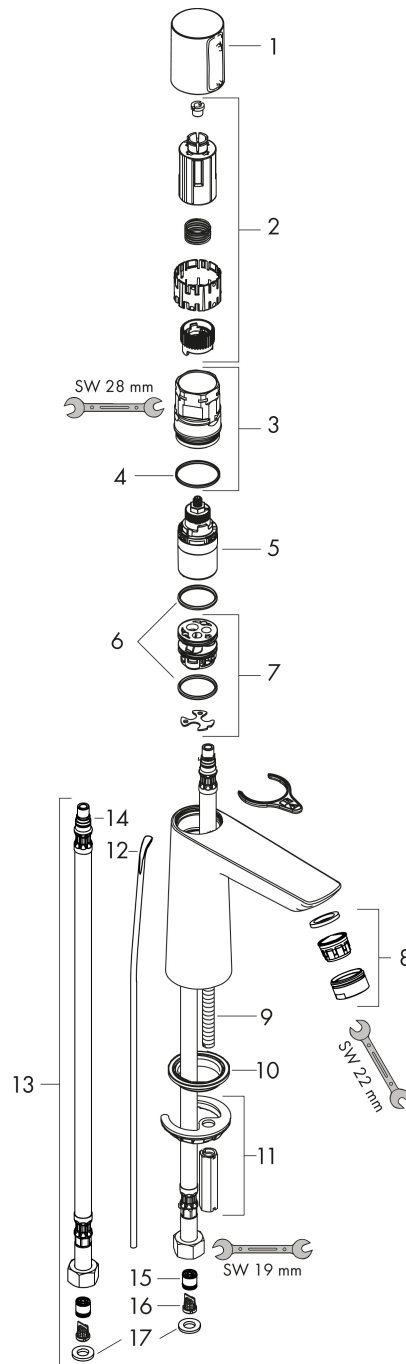

ブランド ハンスグロエ
 品名 タリスセレクトE 洗面混合水栓 110 (ポップアップ引棒有)
 品番 71750000
 カラー クロム

製品画像

特徴

- 構成：洗面混合水栓, 排水栓セット
- コンフォートゾーン: 110
- プロジェクション: 112mm
- 吐水口の高さ: 104 mm
- ハンドルのバリエーション: シリンダー
- 固定型スパウト
- 3bar時の最大流量: 5リットル/分
- 上限温度調節可能

図面

テク.ノロジー

シャワーモード

認証

ブランド ハンスグロエ
 品名 タリスセレクトE 洗面混合水栓 110 (ポップアップ引棒有)
 品番 71750000
 カラー クロム

流量図

ブランド ハンスグロエ
 品名 タリスセレクトE 洗面混合水栓 110 (ポップアップ引棒有)
 品番 71750000
 カラー クロム

.スペアパーツ図面 建設年: >03/18

ブランド	ハンスグロエ
品名	タリスセレクトE 洗面混合水栓 110 (ポップアップ引棒有)
品番	71750000
カラー	クロム

パーツリスト 建設年: >03/18

番号	品名	品番
1	ハンドル	92525000
2	ハンドル用アダプター	92526000
3	ナット	92528000
4	O-リング 27x1,5	92527000
5	カートリッジASSY	92529000
6	カートリッジアダプター	98866000
7	O-リング 23x2	98398000
8	エアレーター M24x1 (5 l/min)	13185000
9	ネジ M8 x 68	97736000
10	パッキン Ø42	98722000
11	固定セット	96016000
12	引き棒	96657000
13	接続ホース 450 mm M8x0,75 G3/8	92531000
14	O-リング 7x1,5	98422000
15	逆止弁 DW 10	96456000
16	フィルター	92532000
17	パッキンセット	92533000
a	ポップアップ	94139000