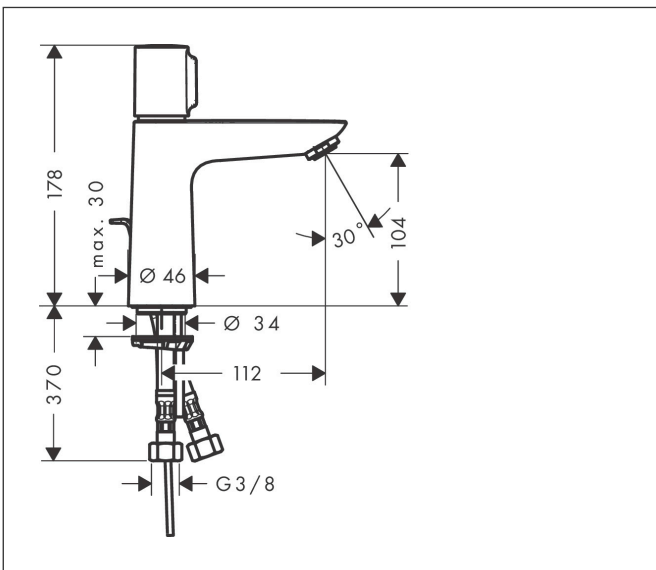

ブランド ハンスグロエ
 品名 タリスセレクトE 洗面混合水栓 110 (ポップアップ引棒有)
 品番 71750000
 カラー クロム

製品画像

特徴

- 構成：洗面混合水栓, 排水栓セット
- コンフォートゾーン: 110
- プロジェクション: 112mm
- 吐水口の高さ: 104 mm
- ハンドルのバリエーション: シリンダー
- 固定型スパウト
- 3bar時の最大流量: 5リットル/分
- 上限温度調節可能

図面

テク.ノロジー

シャワーモード

認証

ブランド ハンスグロエ
 品名 タリスセレクトE 洗面混合水栓 110 (ポップアップ引棒有)
 品番 71750000
 カラー クロム

流量図

ブランド ハンスグロエ
 品名 タリスセレクトE 洗面混合水栓 110 (ポップアップ引棒有)
 品番 71750000
 カラー クロム

.スペアパーツ図面 建設年: >03/18

ブランド	ハンスグロエ
品名	タリスセレクトE 洗面混合水栓 110 (ポップアップ引棒有)
品番	71750000
カラー	クロム

パーツリスト 建設年: >03/18

番号	品名	品番
1	ハンドル	92525000
2	ハンドル用アダプター	92526000
3	ナット	92528000
4	O-リング 27x1,5	92527000
5	カートリッジASSY	92529000
6	カートリッジアダプター	98866000
7	O-リング 23x2	98398000
8	エアレーター M24x1 (5 l/min)	13185000
9	ネジ M8 x 68	97736000
10	パッキン Ø42	98722000
11	固定セット	96016000
12	引き棒	96657000
13	接続ホース 450 mm M8x0,75 G3/8	92531000
14	O-リング 7x1,5	98422000
15	逆止弁 DW 10	96456000
16	フィルター	92532000
17	パッキンセット	92533000
a	ポップアップ	94139000