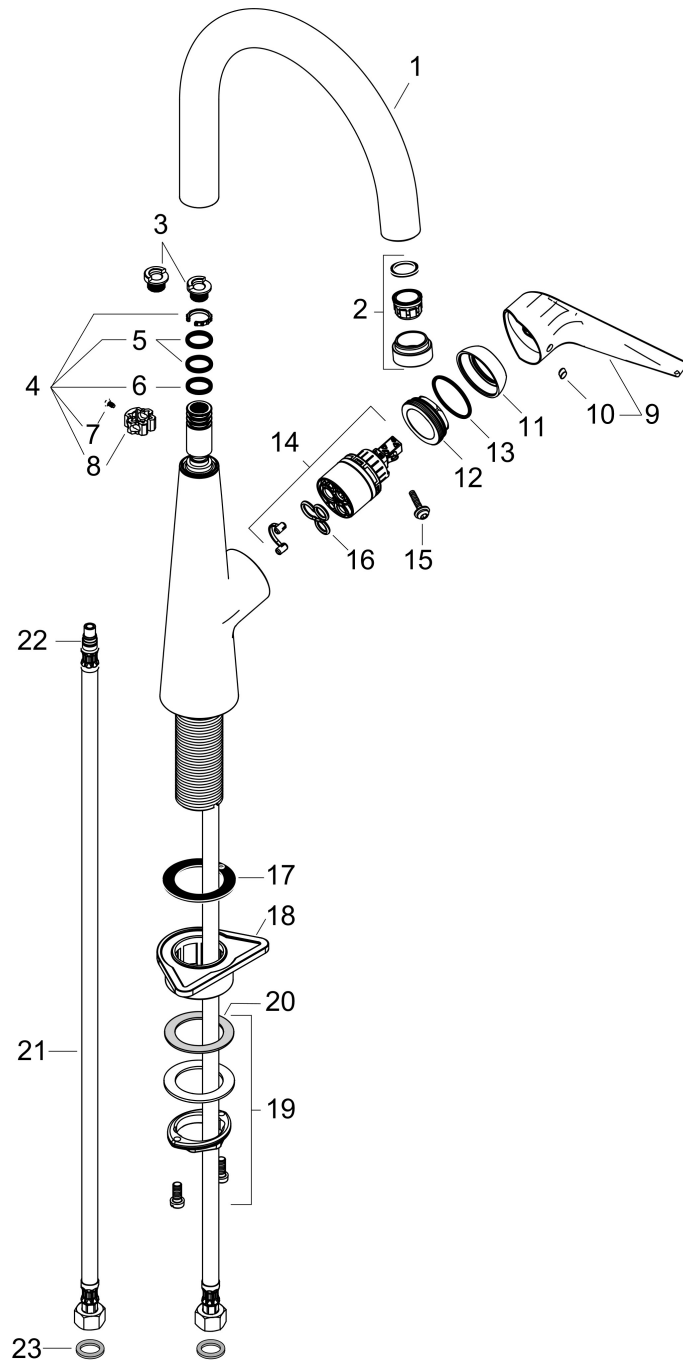

ブランド ハンスグロエ
 品名 タリス S タリス M51 シングルレバーキッチン混合水栓 ハイSPAウト 260
 品番 72810000
 カラー クロム

製品画像

特徴

- コンフォートゾーン 260
- 回転範囲 110°、150°、360°の3レベルで調節可能
- ノーマル
- 3bar時の最大流量：10リットル/分
- セラミック製カートリッジ使用
- 上限温度調節可能

図面

テク.ノロジー

シャワーモード

認証

ブランド ハンスグロエ
 品名 タリス S タリス M51 シングルレバーキッチン混合水栓 ハイSPAウト 260
 品番 72810000
 カラー クロム

流量図

ブランド ハンスグロエ
 品名 タリス S タリス M51 シングルレバーキッチン混合水栓 ハイスパウト 260
 品番 72810000
 カラー クロム

.スペアパーツ図面 建設年:>06/15

ブランド ハンスグロエ
 品名 タリス S タリス M51 シングルレバーキッチン混合水栓 ハイSPAウト 260
 品番 72810000
 カラー クロム

パーツリスト 建設年: >06/15

番号	品名	品番
1	SPAウトセット	92727000
2	エアレーター M24x1 (15 l/min)	97691000
3	位置決めリングセット(110° / 150°)	98486000
4	パッキンセット	92646000
5	O-リング 14x2,5	98189000
6	O-リング 11x3	92481000
7	ネジ	97662000
8	軸方向用リング	97558000
9	ハンドル	92581000
10	ネジカバー	96338000
11	フランジ	95498000
12	ナット	97209000
13	O-リング 32x2	98193000
14	カートリッジASSY	92730000
15	ロックネジ ハンドル用	95140000
16	パッキン	95008000
17	パッキン	92582000
18	取付座	97523000
19	固定セット (Ø 34)	95049000
20	レバーカラー	97548000
21	接続ホース 900 mm M8x0,75 G3/8	98758000
22	O-リング 7x1,5	98422000
23	パッキンセット	95581000