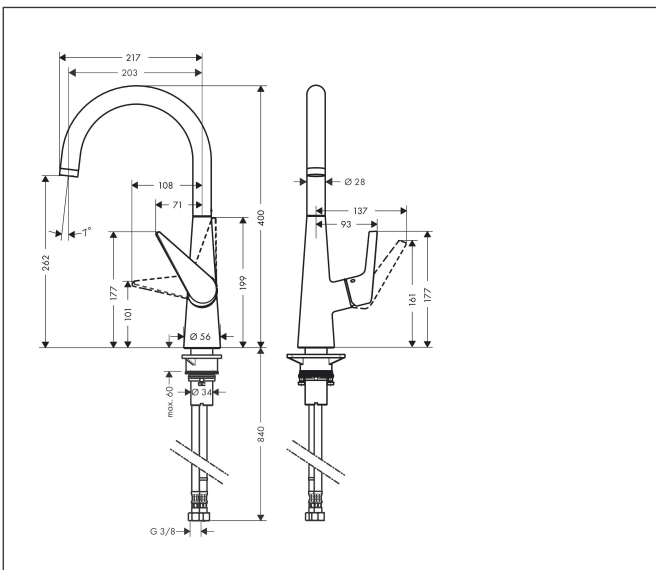

ブランド ハンスグロエ
 品名 タリス S タリス M51 シングルレバーキッチン混合水栓 ハイSPAウト 260
 品番 72810000
 カラー クロム

製品画像

特徴

- コンフォートゾーン 260
- 回転範囲 110°、150°、360°の3レベルで調節可能
- ノーマル
- 3bar時の最大流量：10リットル/分
- セラミック製カートリッジ使用
- 上限温度調節可能

図面

テク.ノロジー

シャワーモード

認証

ブランド ハンスグロエ
 品名 タリス S タリス M51 シングルレバーキッチン混合水栓 ハイSPAウト 260
 品番 72810000
 カラー クロム

流量図

ブランド ハンスグロエ
 品名 タリス S タリス M51 シングルレバーキッチン混合水栓 ハイスパウト 260
 品番 72810000
 カラー クロム

.スペアパーツ図面 建設年:>06/15

ブランド ハンスグロエ
 品名 タリス S タリス M51 シングルレバーキッチン混合水栓 ハイSPAウト 260
 品番 72810000
 カラー クロム

パーツリスト 建設年: >06/15

番号	品名	品番
1	SPAウトセット	92727000
2	エアレーター M24x1 (15 l/min)	97691000
3	位置決めリングセット(110° / 150°)	98486000
4	パッキンセット	92646000
5	O-リング 14x2,5	98189000
6	O-リング 11x3	92481000
7	ネジ	97662000
8	軸方向用リング	97558000
9	ハンドル	92581000
10	ネジカバー	96338000
11	フランジ	95498000
12	ナット	97209000
13	O-リング 32x2	98193000
14	カートリッジASSY	92730000
15	ロックネジ ハンドル用	95140000
16	パッキン	95008000
17	パッキン	92582000
18	取付座	97523000
19	固定セット (Ø 34)	95049000
20	レバーカラー	97548000
21	接続ホース 900 mm M8x0,75 G3/8	98758000
22	O-リング 7x1,5	98422000
23	パッキンセット	95581000