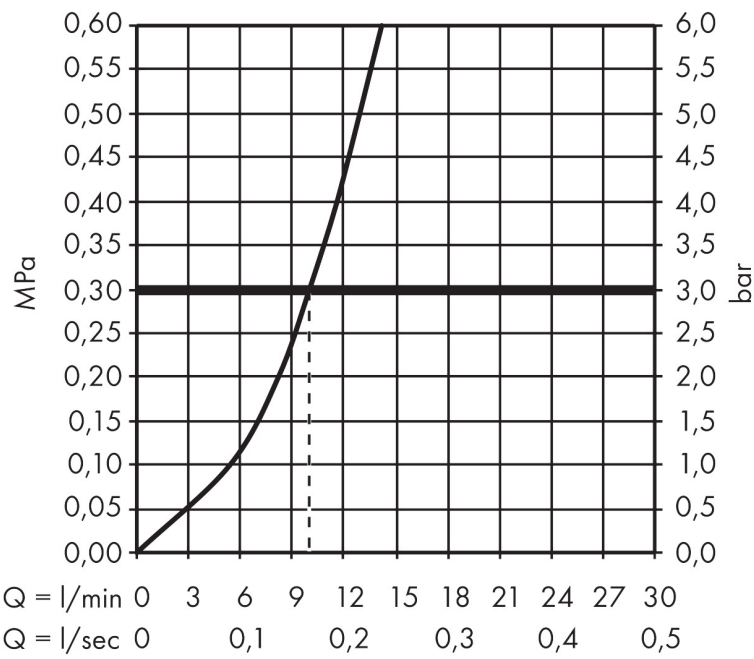

ブランド ハンスグロエ
 品名 タリス S タリス M51 シングルレバーキッチン混合水栓 ハイSPAウト 260
 品番 72810000
 カラー クロム

製品画像

特徴

- コンフォートゾーン 260
- 回転範囲 110°、150°、360°の3レベルで調節可能
- ノーマル
- 3bar時の最大流量：10リットル/分
- セラミック製カートリッジ使用
- 上限温度調節可能

図面

テク.ノロジー

シャワーモード

認証

ブランド ハンスグロエ
 品名 タリス S タリス M51 シングルレバーキッチン混合水栓 ハイSPAウト 260
 品番 72810000
 カラー クロム

流量図

ブランド ハンスグロエ
 品名 タリス S タリス M51 シングルレバーキッチン混合水栓 ハイスパウト 260
 品番 72810000
 カラー クロム

.スペアパーツ図面 建設年:>06/15

ブランド ハンスグロエ
 品名 タリス S タリス M51 シングルレバーキッチン混合水栓 ハイSPAウト 260
 品番 72810000
 カラー クロム